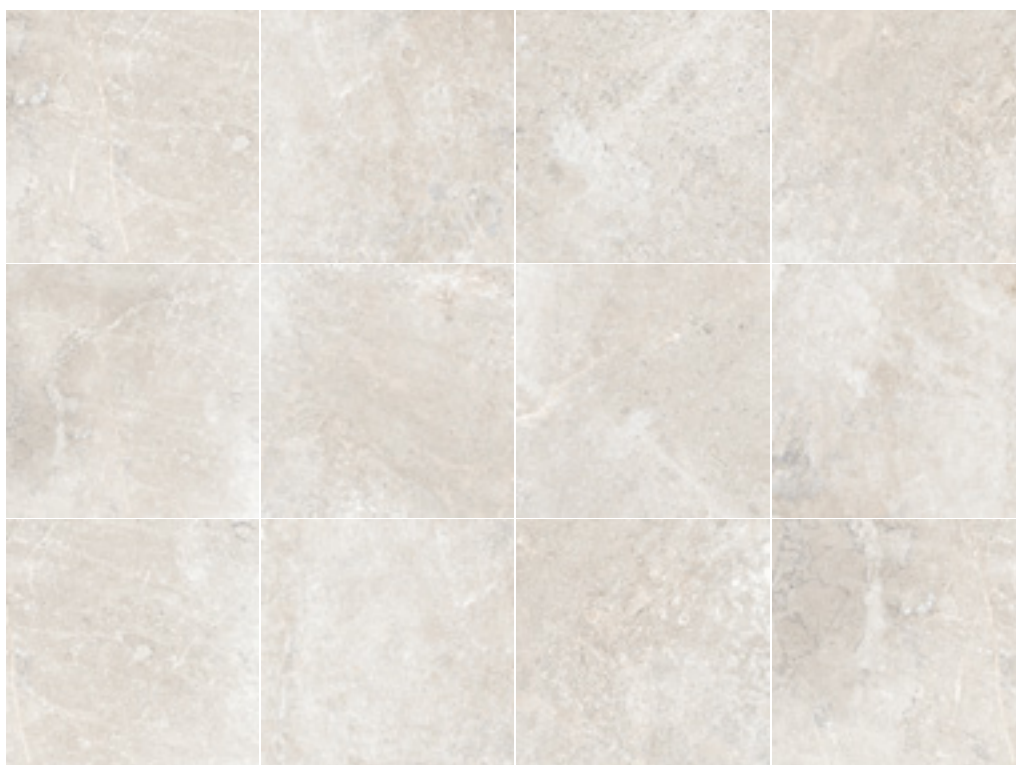

BOIZENBURG
FLIESEN

meru
nature people

Designed,
Engineered and
Made in
Germany

Feinsteinzeug, unglasiert, rektifiziert, R10/B

meru
nature people

FARBEN

sand

greige

cappuccino

CHARAKTER & FARBSPIEL

FORMATE UND ZUBEHÖR

30x60 cm

60x60 cm

Mosaik-Mix auf Matte

30x30 cm

Feinsteinzeug, unglasiert, rektifiziert, R10/B